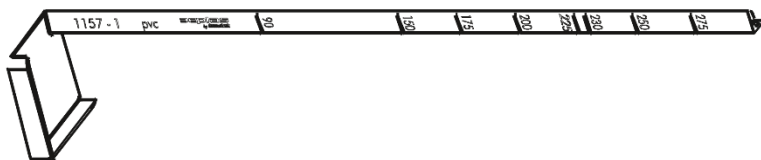

INDICOIN INTÉRIEUR POUR PLANCHE EQUERRE – RÉF 1157

Accessoires de finition

Avantages produit

- FACILE À POSER
- FACILE À ENTREtenir
- LONGUE DURÉE DE VIE
- IMPUTRESCIBLE
- RÉSISTANT AUX CHOCS
- NOMBREUX COLORIS

PROFILÉS DE JONCTION

COIN INTÉRIEUR POUR PLANCHE ÉQUERRE – RÉF 1157

- Dimensions : 300 mm
- Coloris :
 - Blanc / Ral 9016 *
 - Beige / Ral 1015*
 - Gris clair / Ral 7047*
 - Gris anthracite / Ral 7016*
 - Noir / Ral 9005*
 - Chêne doré